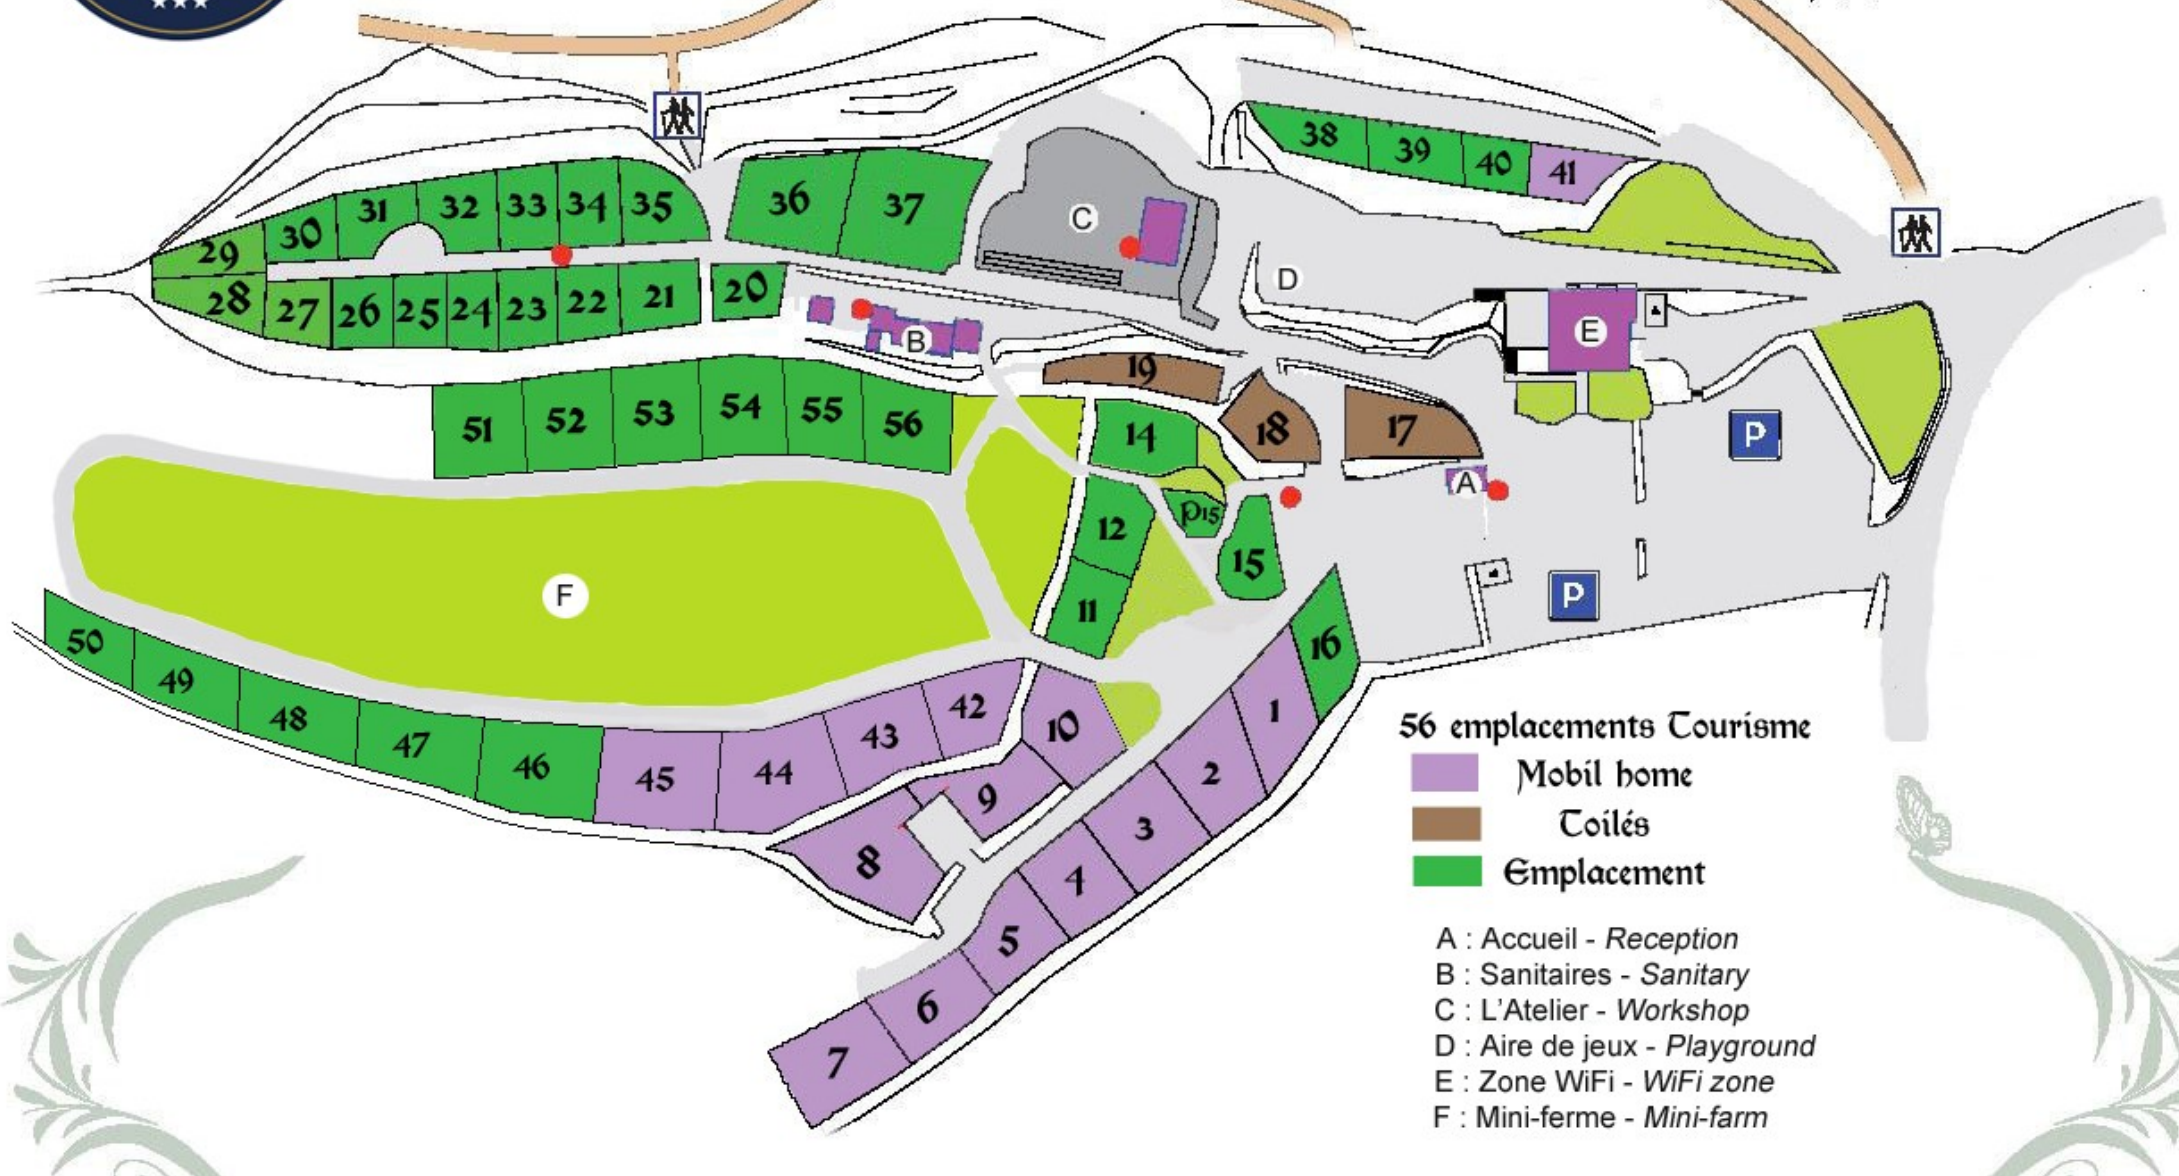

Camping de Pont Calleck

Le Grayo

56240 Inguiniel

02 97 50 78 70

forêt de Pont Calleck

56 emplacements Tourisme

- Mobil home
- Toilés
- Emplacement

- A : Accueil - Reception
- B : Sanitaires - Sanitary
- C : L'Atelier - Workshop
- D : Aire de jeux - Playground
- E : Zone WiFi - WiFi zone
- F : Mini-ferme - Mini-farm